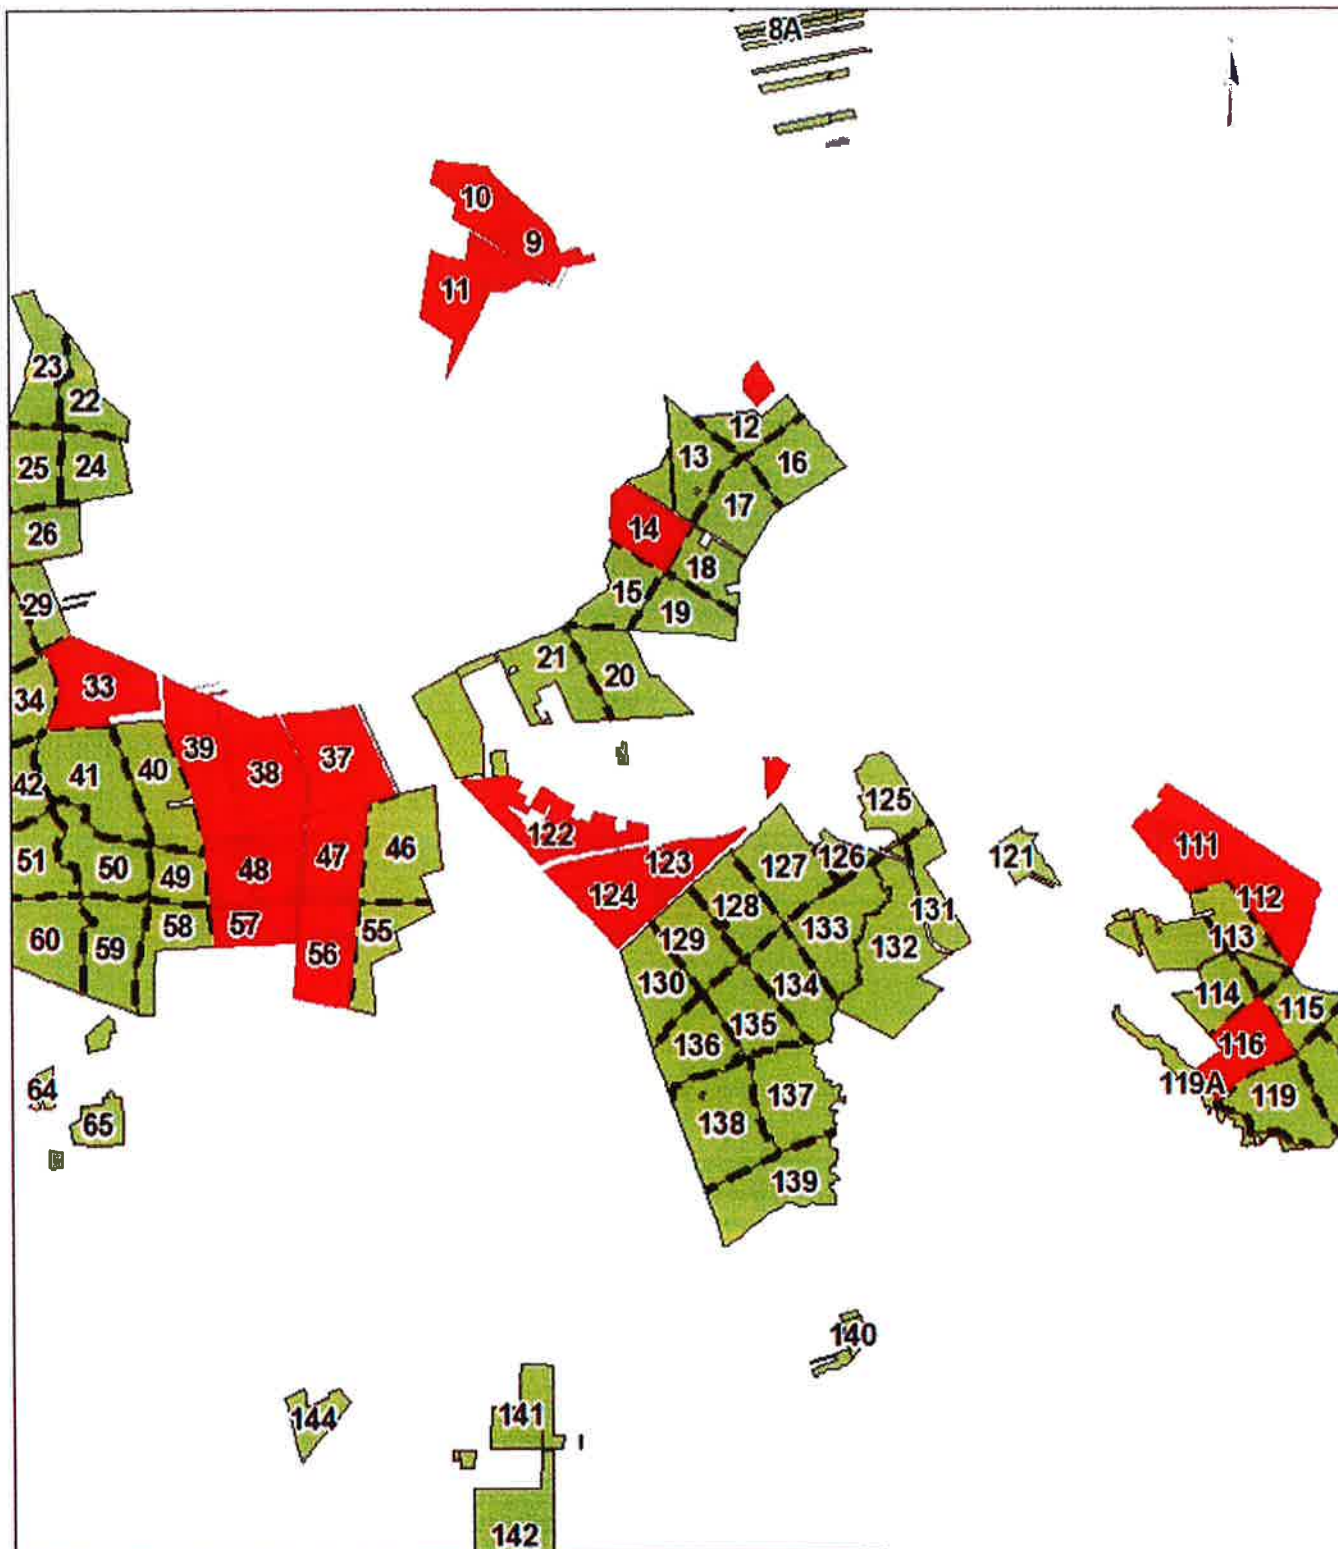

1. Leśnictwo Zgierz – oddz. 151, 155, 156, 161, 162, 182
2. Leśnictwo Głowno – oddz. 9, 10, 11, 14, 33, 37, 38, 39, 47, 48, 56, 57, 111, 112, 116, 122, 123, 124
3. Leśnictwo Gieczno – 220-239

§2.

1. Zobowiązuje Panów Leśniczych do oznakowania terenu objętego zakazem wstępu do lasu tablicami informacyjnymi.
2. Zakaz obowiązuje również użytkowników programu „Zanocuj w lesie” w Leśnictwie Głowno.
3. Integralną część niniejszej decyzji stanowią mapy poszczególnych leśnictw z zaznaczonymi obszarami objętymi zakazem wstępu do lasu, stanowiąc załącznik nr 1 do niniejszej decyzji.

§3.

Zarządzenie wchodzi w życie z dniem 02.08.2021 roku i obowiązuje do odwołania.

NADLEŚNICZY
mgr inż. Krzysztof Sztark

Legenda

- Grunty, na których obowiązuje zakaz wstępu do lasu
- Grunty LP

Mapa z zaznaczonym obszarem, na którym obowiązuje zakaz wstępu do lasu (Teren leśnictwa Głowno)

Skala 1 : 45 000

Legenda

- Grunty, na których obowiązuje zakaz wstępu do lasu
- Grunty LP

Mapa z zaznaczonym obszarem, na którym obowiązuje zakaz wstępu do lasu (Teren leśnictwa Zgierz)

Skala 1 : 30 000

Legenda

- Grunty, na których obowiązuje zakaz wstępu do lasu
- Grunty LP

Mapa z zaznaczonym obszarem, na którym obowiązuje zakaz wstępu do lasu (Teren leśnictwa Gleczno)

Skala 1 : 45 000