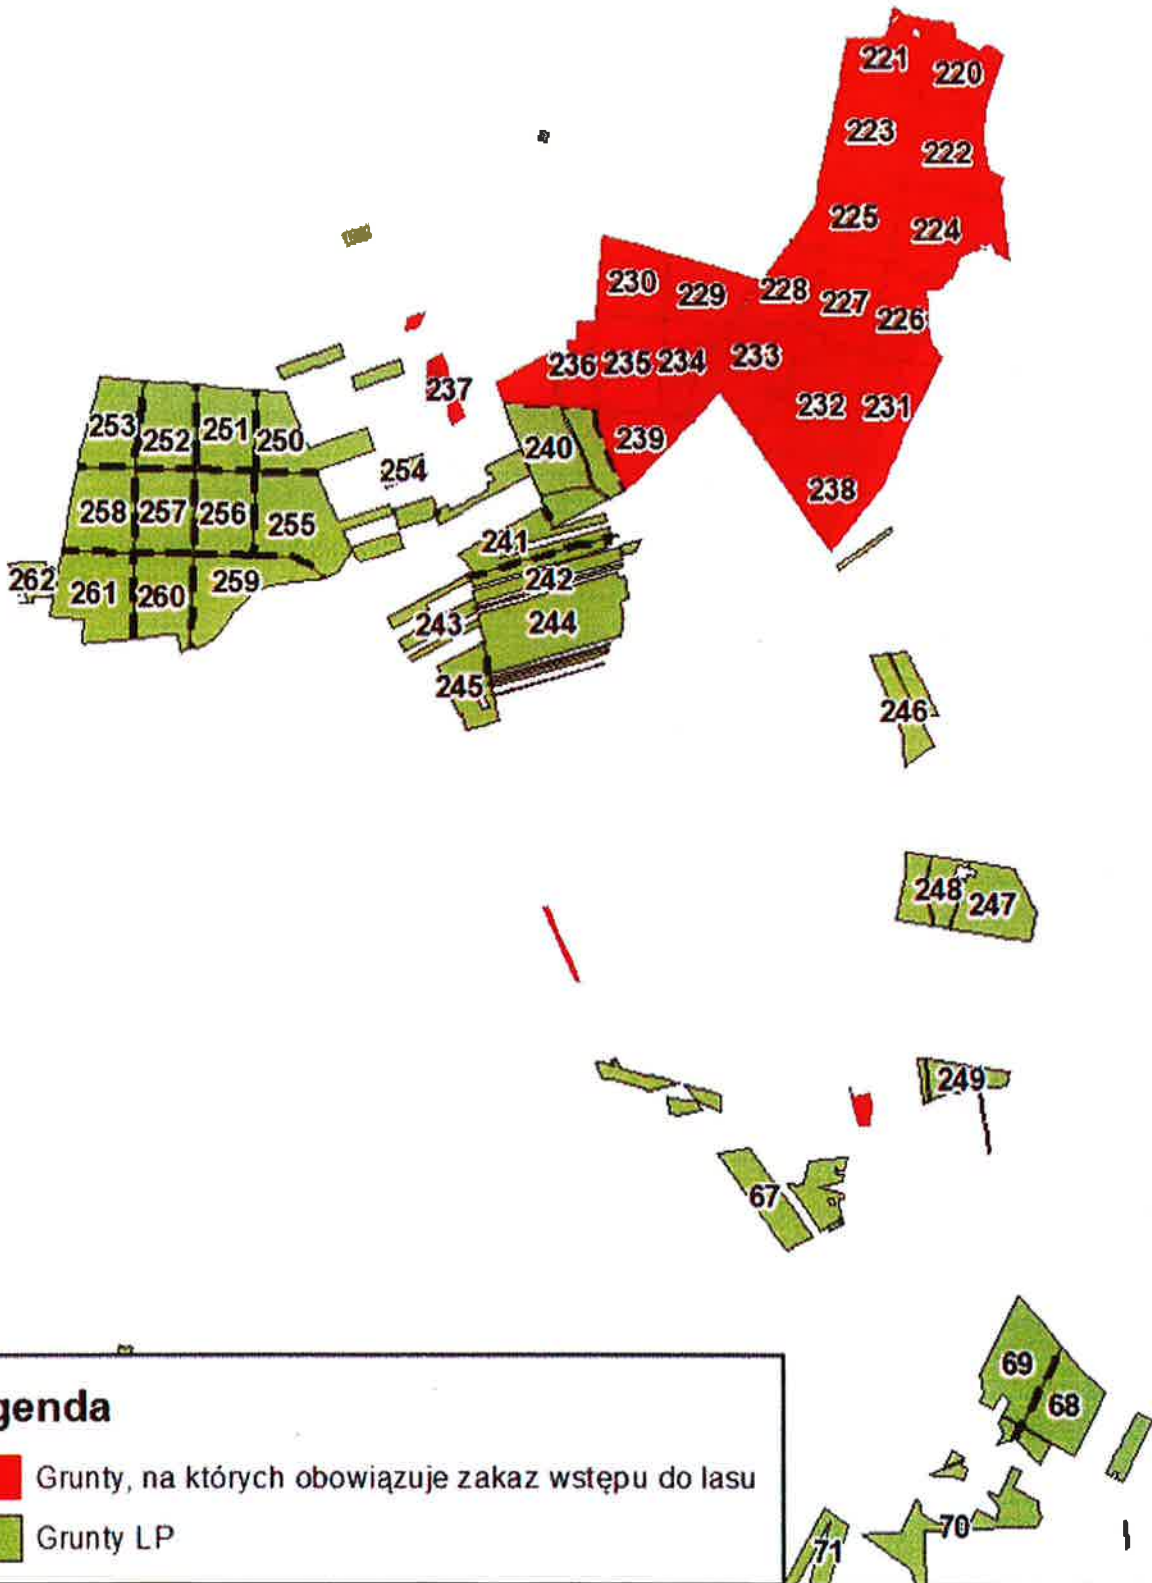

§1.

W związku z uszkodzeniem drzewostanów przez silny wiatr i burzę w dniu 14 lipca 2021 roku oraz prowadzonymi pracami gospodarczymi z zakresu pozyskania drewna wprowadzam zakaz wstępu do lasu do odwołania na terenie następujących leśnictw:

1. Leśnictwo Zgierz – oddz. 151, 155, 156, 161, 162, 182
2. Leśnictwo Głowno – oddz. 9, 10, 11, 14, 33, 37, 38, 39, 47, 48, 56, 57, 111, 112, 116, 122, 123, 124
3. Leśnictwo Gieczno – 220-239

§2.

1. Zobowiązuje Panów Leśniczych do oznakowania terenu objętego zakazem wstępu do lasu tablicami informacyjnymi.
2. Zakaz obowiązuje również użytkowników programu „Zanocuj w lesie” w Leśnictwie Głowno.
3. Integralną część niniejszej decyzji stanowią mapy poszczególnych leśnictw z zaznaczonymi obszarami objętymi zakazem wstępu do lasu, stanowiąc załącznik nr 1 do niniejszej decyzji.

Skala 1 : 45 000

Legenda

- Grunty, na których obowiązuje zakaz wstępu do lasu
- Grunty LP

Mapa z zaznaczonym obszarem, na którym obowiązuje zakaz wstępu do lasu (Teren leśnictwa Zgierz)

Skala 1 : 30 000

Legenda

- Grunty, na których obowiązuje zakaz wstępu do lasu
- Grunty LP

Mapa z zaznaczonym obszarem, na którym obowiązuje zakaz wstępu do lasu (Teren leśnictwa Gleczno)

Skala 1 : 45 000