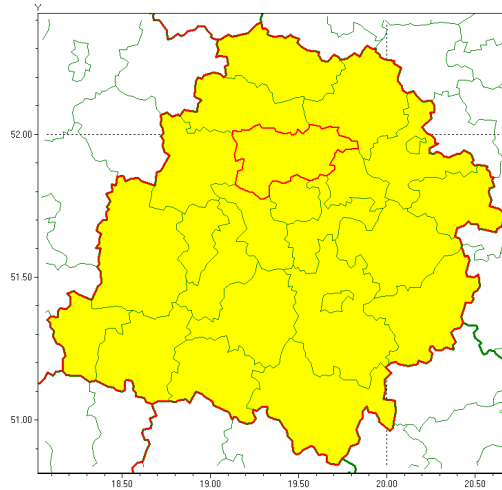

Zasięg ostrzeżenia w województwie

Burze z gradem

Ostrzeżenie meteorologiczne Nr 71

Nazwa biura	IMGW-PIB Meteorological Forecast Centre, Poznan Team
Zjawisko/stopień zagrożenia	Burze z gradem/ 1
Obszar	województwo łódzkie powiat zgierski
Ważność	od godz. 12:00 dnia 16.08.2021 do godz. 23:00 dnia 16.08.2021
Przebieg	Prognozowane są burze, którym miejscami będą towarzyszyć opady deszczu od 20 mm do 30 mm, lokalnie do 40 mm oraz porywy wiatru do 90 km/h. Miejscami grad.
Prawdopodobieństwo wystąpienia zjawiska(%)	85%
Uwagi	Ostrzeżenie może być kontynuowane.
Dyrektor synoptyk IMGW-PIB	Piotr Szewczak
Godzina i data wydania	godz. 07:21 dnia 16.08.2021
SMS	IMGW-PIB OSTRZEŻENIE: BURZE Z GRADEM/1 łódzkie/zgierski od 12:00/16.08 do 23:00/16.08.2021 deszcz 40 mm, grad, porywy 90 km/h.