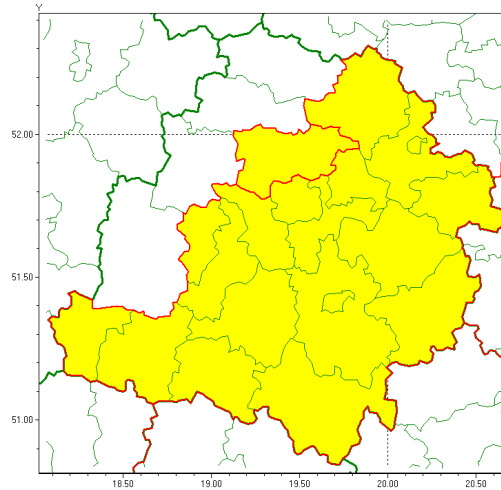

### Zasięg ostrzeżenia w województwie

Burze z gradem

### Ostrzeżenie meteorologiczne Nr 51

<b>Nazwa biura</b>	IMGW-PIB Meteorological Forecast Centre, Poznan Team
<b>Zjawisko/stopień zagrożenia</b>	Burze z gradem/ 1
<b>Obszar</b>	województwo łódzkie <b>powiat zgierski</b>
<b>Ważność</b>	od godz. 11:00 dnia 25.06.2021 do godz. 24:00 dnia 25.06.2021
<b>Przebieg</b>	Prognozowane są burze, którym miejscami będą towarzyszyć opady deszczu do 30 mm, lokalnie do 40 mm oraz porywy wiatru do 90 km/h. Miejscami grad.
<b>Prawdopodobieństwo wystąpienia zjawiska(%)</b>	85%
<b>Uwagi</b>	Brak.
<b>Dyrektor synoptyk IMGW-PIB</b>	Lech Buchert
<b>Godzina i data wydania</b>	godz. 10:59 dnia 25.06.2021
<b>SMS</b>	IMGW-PIB OSTRZEŻENIE: BURZE Z GRADEM/1 łódzkie/zgierski od 11:00/25.06 do 24:00/25.06.2021 deszcz 40 mm, grad, porywy 90 km/h.