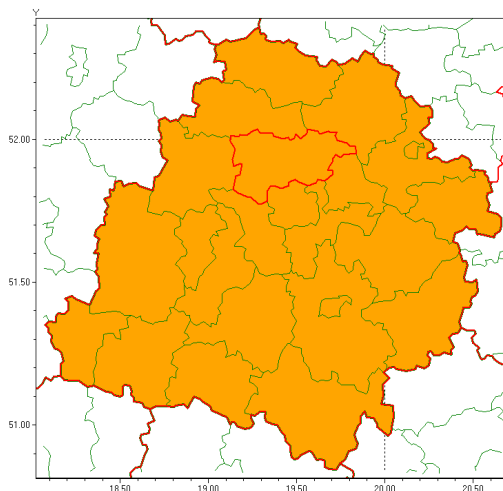

### Zasięg ostrzeżenia w województwie

Burze z gradem

### Ostrzeżenie meteorologiczne Nr 50

<b>Nazwa biura</b>	IMGW-PIB Meteorological Forecast Centre, Poznan Team
<b>Zjawisko/stopień zagrożenia</b>	Burze z gradem/ 2
<b>Obszar</b>	województwo łódzkie <b>powiat zgierski</b>
<b>Ważność</b>	od godz. 20:00 dnia 24.06.2021 do godz. 05:00 dnia 25.06.2021
<b>Przebieg</b>	Prognozowane są burze, którym miejscami będą towarzyszyć [ulewne/nawalne] opady deszczu od 30 mm do 40 mm, lokalnie 50 mm oraz porywy wiatru do 100 km/h. Miejscami grad.
<b>Prawdopodobieństwo wystąpienia zjawiska(%)</b>	80%
<b>Uwagi</b>	Z uwagi na dynamiczną sytuację meteorologiczną ostrzeżenie może ulec aktualizacji.
<b>Dyrektor synoptyk IMGW-PIB</b>	Magdalena Muszyńska-Karbowska
<b>Godzina i data wydania</b>	godz. 12:26 dnia 24.06.2021
<b>SMS</b>	IMGW-PIB OSTRZEŻENIE: BURZE Z GRADEM/2 łódzkie/zgierski od 20:00/24.06 do 05:00/25.06.2021 deszcz 50 mm, grad, porywy 100 km/h.