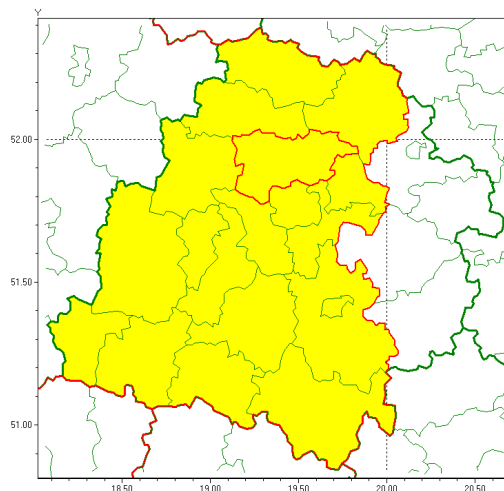

### Zasięg ostrzeżenia w województwie

Silny deszcz z burzami

### Ostrzeżenie meteorologiczne Nr 41

<b>Nazwa biura</b>	IMGW-PIB Meteorological Forecast Centre, Poznan Team
<b>Zjawisko/stopień zagrożenia</b>	Silny deszcz z burzami/ 1
<b>Obszar</b>	województwo łódzkie <b>powiat zgierski</b>
<b>Ważność</b>	od godz. 14:00 dnia 17.05.2021 do godz. 06:00 dnia 18.05.2021
<b>Przebieg</b>	Prognozowane są opady deszczu o natężeniu umiarkowanym, okresami silnym. Wysokość opadu od 25 mm do 35 mm, lokalnie ok. 45 mm. Po południu oraz wieczorem opadom towarzyszą białe burze z porywami wiatru do 75 km/h. Lokalnie możliwe grad.
<b>Prawdopodobieństwo wystąpienia zjawiska(%)</b>	85%
<b>Uwagi</b>	Brak.
<b>Dyrektor synoptyk IMGW-PIB</b>	Przemysław Szrama
<b>Godzina i data wydania</b>	godz. 10:01 dnia 17.05.2021
<b>SMS</b>	IMGW-PIB OSTRZEŻENIE: DESZCZ i BURZE/1 łódzkie/zgierski od 14:00/17.05 do 06:00/18.05.2021 opady 45 mm; porywy 75 km/h.