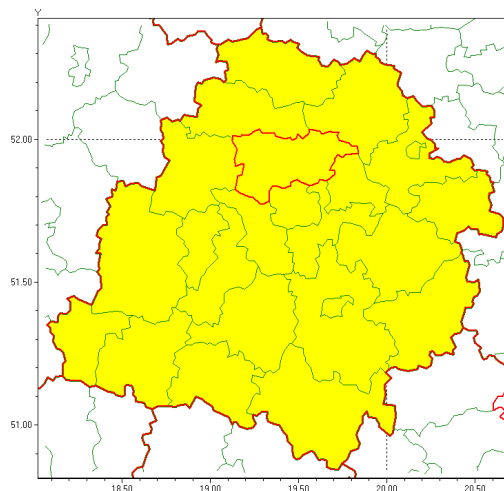

### Zasięg ostrzeżenia w województwie

#### Przymrozki

### Ostrzeżenie meteorologiczne Nr 36

<b>Nazwa biura</b>	IMGW-PIB Meteorological Forecast Centre, Poznan Team
<b>Zjawisko/stopień zagrożenia</b>	Przymrozki/ 1
<b>Obszar</b>	województwo łódzkie <b>powiat zgierski</b>
<b>Ważność</b>	od godz. 23:00 dnia 27.04.2021 do godz. 08:00 dnia 28.04.2021
<b>Przebieg</b>	Miejscami prognozowany jest spadek temperatury powietrza do około -2°C, przy gruncie do -4°C.
<b>Prawdopodobieństwo wystąpienia zjawiska(%)</b>	80%
<b>Uwagi</b>	Brak.
<b>Dyrektor synoptyk IMGW-PIB</b>	Lech Buchert
<b>Godzina i data wydania</b>	godz. 12:56 dnia 27.04.2021
<b>SMS</b>	IMGW-PIB OSTRZEŻENIE: PRZYMROZKI/1 łódzkie/zgierski od 23:00/27.04 do 08:00/28.04.2021 temp. min -2 st., przy gruncie -4 st.