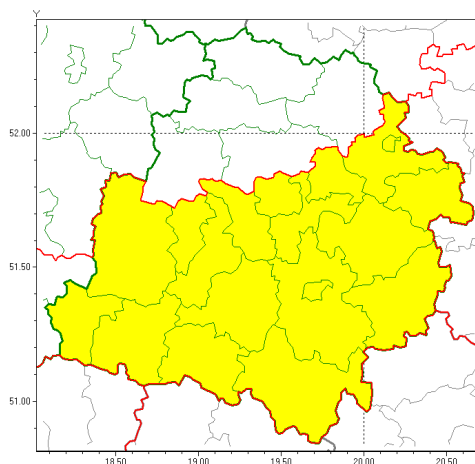

Zasięg ostrzeżeń w województwie

Burze z gradem  
2020-07-02 11:32

**WOJEWÓDZTWO ŁÓDZKIE**  
**OSTRZEŻENIA METEOROLOGICZNE ZBIORCZO NR 79**  
**WYKAZ OBOWIAZUJĄCYCH OSTRZEŻEŃ**  
**o godz. 11:32 dnia 02.07.2020**

Zjawisko/Stopień zagrożenia	Burze z gradem/1
Obszar (w nawiasie numer ostrzeżenia dla powiatu)	powiaty: bełchatowski(51), brzeziński(55), łaski(53), łódzki wschodni(56), Łódź (56), opoczyński(55), pabianicki(55), pajczański(51), piotrkowski(55), Piotrków Trybunalski(55), radomszczański(52), rawski(56), sieradzki(52), Skierniewice(57), skierniewicki(57), tomaszowski(56), wieluński(51), wierzusowski(49), zduńskowolski(52)
Ważność	od godz. 16:00 dnia 02.07.2020 do godz. 23:00 dnia 02.07.2020
Prawdopodobieństwo	90%
Przebieg	Prognozuje się wystąpienie burz z opadami deszczu miejscami od 20 mm do 30 mm, lokalnie do 40 mm oraz porywami wiatru do 90 km/h. Miejscami grad.
SMS	IMGW-PIB OSTRZEŻENIA: BURZE Z GRADEM/1 łódzkie (19 powiatów) od 16:00/02.07 do 23:00/02.07.2020 deszcz 40 mm, porywy 90 km/h. Dotyczy powiatów: bełchatowski, brzeziński, łaski, łódzki wschodni, Łódź, opoczyński, pabianicki, pajczański, piotrkowski, Piotrków Trybunalski, radomszczański, rawski, sieradzki, Skierniewice, skierniewicki, tomaszowski, wieluński, wierzusowski i zduńskowolski.
RSO	Woj. łódzkie (19 powiatów), IMGW-PIB wydał ostrzeżenia pierwszego stopnia o burzach z gradem
Uwagi	Brak.
Dyrektor synoptyk IMGW-PIB	Marek Pruchniewicz